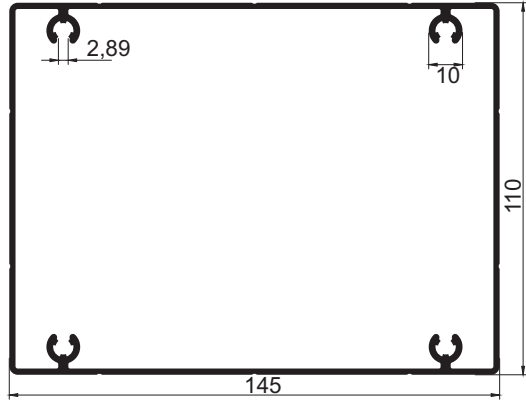

## Glassing Celing

CT-107 110x145 Ayak  
3,044 kg/m

CT-209 Orta Kayıt Kenar Kapak  
0,415 kg/m

CT-206 Oluk Kapak  
0,600 kg/m

CT-205 Duvar Sabitleme  
2,651 kg/m

CT-204 Cam Çatı Oluk  
5,619 kg/m

CT-207 Cam Çatı Üst Kapak  
0,312 kg/m