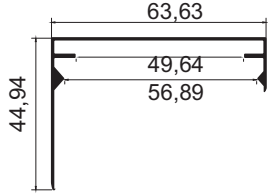

## Glassing Celing

CT-107 110x145 Ayak  
3,044 kg/m

CT-209 Orta Kayıt Kenar Kapak  
0,415 kg/m

CT-206 Oluk Kapak  
0,600 kg/m

CT-205 Duvar Sabitleme  
2,651 kg/m

CT-204 Cam Çatı Oluk  
5,619 kg/m

CT-207 Cam Çatı Üst Kapak  
0,312 kg/m