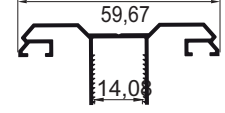

## Glassing Celing

CT-107 110x145 Ayak  
3,044 kg/m

CT-209 Orta Kayıt Kenar Kapak  
0,415 kg/m

CT-206 Oluk Kapak  
0,600 kg/m

CT-205 Duvar Sabitleme  
2,651 kg/m

CT-204 Cam Çatı Oluk  
5,619 kg/m

CT-207 Cam Çatı Üst Kapak  
0,312 kg/m