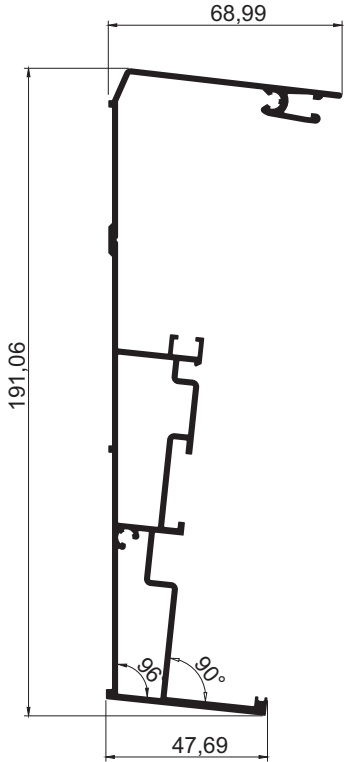

## Glassing Celing

CT-107 110x145 Ayak  
3,044 kg/m

CT-209 Orta Kayıt Kenar Kapak  
0,415 kg/m

CT-206 Oluk Kapak  
0,600 kg/m

CT-205 Duvar Sabitleme  
2,651 kg/m

CT-204 Cam Çatı Oluk  
5,619 kg/m

CT-207 Cam Çatı Üst Kapak  
0,312 kg/m

CT-203 Cam Çatı Kapak  
0,515 kg/m

CT-202 Cam Çatı  
0,670 kg/m

CT-201 Cam Bini  
2,630 kg/m

CT-208 Cam Bini  
0,110 kg/m

BALKON DÜNYASI