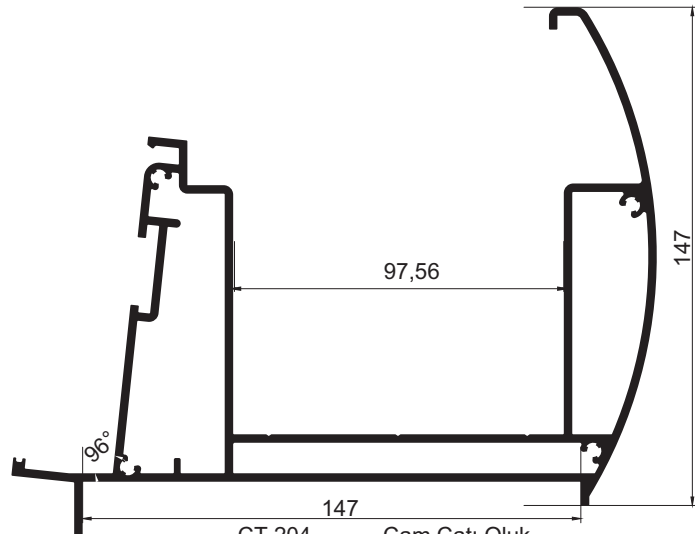

## Glassing Celing

CT-107 110x145 Ayak  
3,044 kg/m

CT-209 Orta Kayıt Kenar Kapak  
0,415 kg/m

CT-206 Oluk Kapak  
0,600 kg/m

CT-205 Duvar Sabitleme  
2,651 kg/m

CT-204 Cam Çatı Oluk  
5,619 kg/m

CT-207 Cam Çatı Üst Kapak  
0,312 kg/m