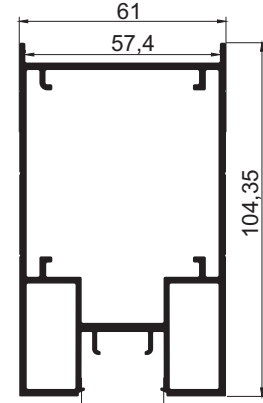

## Glassing Celing

CT-107 110x145 Ayak  
3,044 kg/m

CT-209 Orta Kayıt Kenar Kapak  
0,415 kg/m

CT-206 Oluk Kapak  
0,600 kg/m

CT-205 Duvar Sabitleme  
2,651 kg/m

CT-204 Cam Çatı Oluk  
5,619 kg/m

CT-207 Cam Çatı Üst Kapak  
0,312 kg/m

CT-203 Cam Çatı Kapak  
0,515 kg/m

CT-202 Cam Çatı  
0,670 kg/m

CT-201 Cam Bini  
2,630 kg/m

CT-208 Cam Bini  
0,110 kg/m

BALKON DÜNYASI