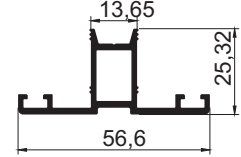

CT-202 Cam Çatı
0,670 kg/m